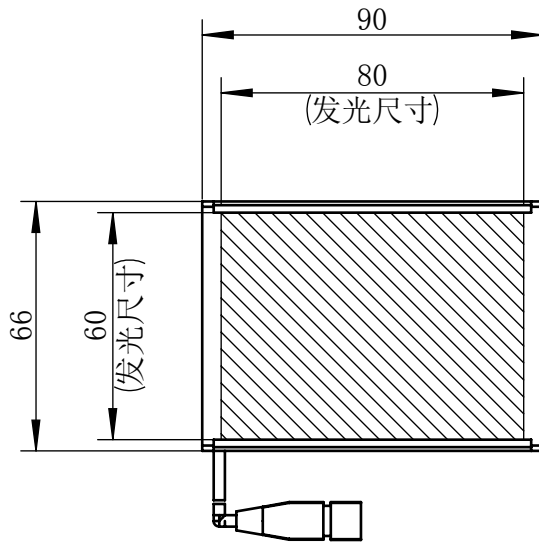

Color	Voltage	Power
White	24V	6W
Blue	24V	6W
Red	24V	4.8W
Weight	About 220g	

视角		上海楷威光电科技有限公司 Shanghai K-WELL Photoelectric Technology Co.,Ltd.				
未标注尺寸公差 按标准公差等级	IT13	KW-TL8060				
设计	Timmy					
审核		比例	1:2	第 张 共 张	版本	V2.0.1
图纸大小	A4	未经允许严禁复制 Copyright (c) kwell-mv.com				
日期	2020/01/01					