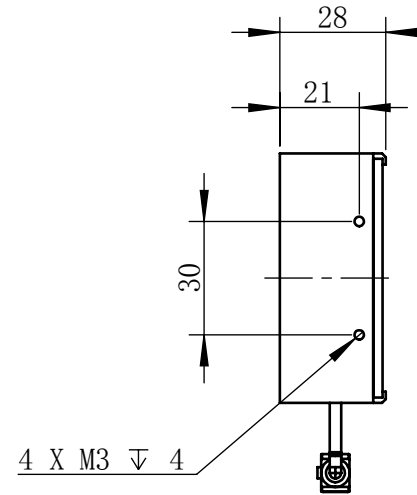

Color	Voltage	Power
White	24V	6W
Blue	24V	6W
Red	24V	4.8W
Weight	About 220g	

视角		上海楷威光电科技有限公司 Shanghai K-WELL Photoelectric Technology Co.,Ltd.				
未标注尺寸公差 按标准公差等级	IT13	KW-TL8060				
设计	Timmy					
审核		比例	1:2	第 张 共 张	版本	V2.0.1
图纸大小	A4	未经允许严禁复制 Copyright (c) kwell-mv.com				
日期	2020/01/01					