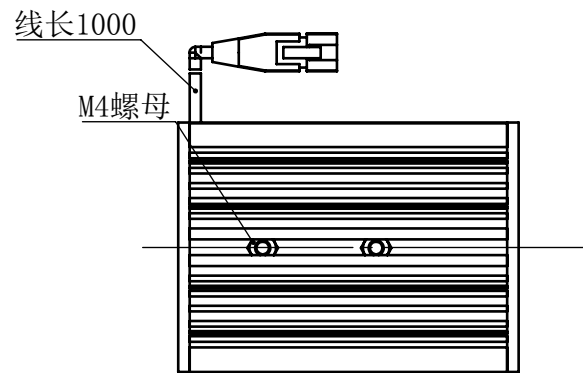

Color	Voltage	Power
White	24V	6W
Blue	24V	6W
Red	24V	4.8W
Weight	About 220g	

视角		上海楷威光电科技有限公司 Shanghai K-WELL Photoelectric Technology Co.,Ltd.				
未标注尺寸公差 按标准公差等级	IT13	KW-TL8060				
设计	Timmy					
审核		比例	1:2	第 张 共 张	版本	V2.0.1
图纸大小	A4	未经允许严禁复制 Copyright (c) kwell-mv.com				
日期	2020/01/01					