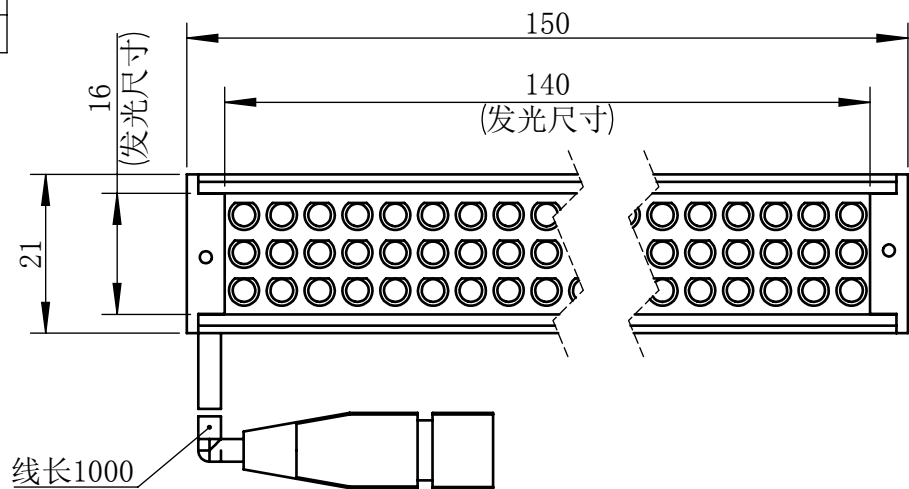

Color	Voltage	Power
White	24V	3W
Blue	24V	3W
Red	24V	2W
Weight	About 105g	

视角		上海楷威光电科技有限公司 Shanghai K-WELL Photoelectric Technology Co.,Ltd.				
未标注尺寸公差 按标准公差等级	IT13	KW-L14016				
设计	Timmy					
审核		比例	1:1	第 张 共 张	版本	V2.0.1
图纸大小	A4	未经允许严禁复制 Copyright (c) kwell-mv.com				
日期	2020/01/01					