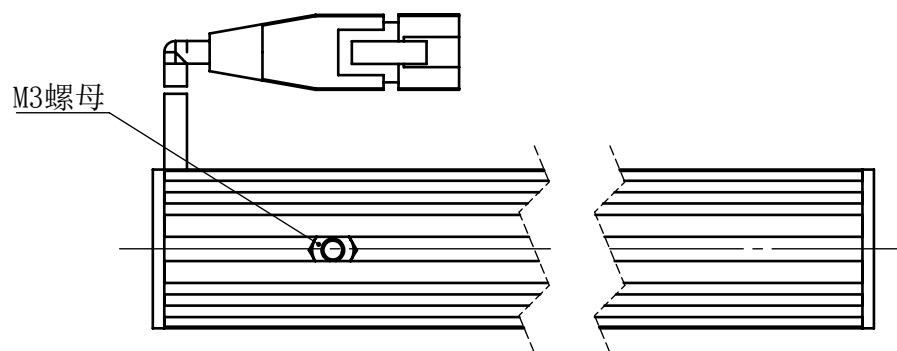

Color	Voltage	Power
White	24V	3W
Blue	24V	3W
Red	24V	2W
Weight	About 105g	

视角		上海楷威光电科技有限公司 Shanghai K-WELL Photoelectric Technology Co.,Ltd.				
未标注尺寸公差 按标准公差等级	IT13	KW-L14016				
设计	Timmy					
审核		比例	1:1	第 张 共 张	版本	V2.0.1
图纸大小	A4	未经允许严禁复制 Copyright (c) kwell-mv.com				
日期	2020/01/01					