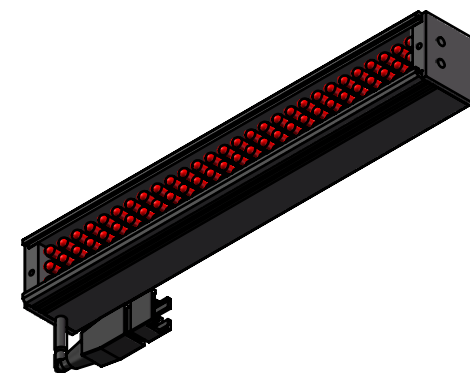

Color	Voltage	Power
White	24V	3W
Blue	24V	3W
Red	24V	2W
Weight	About 105g	

视角		上海楷威光电科技有限公司 Shanghai K-WELL Photoelectric Technology Co.,Ltd.				
未标注尺寸公差 按标准公差等级	IT13	KW-L14016				
设计	Timmy					
审核		比例	1:1	第 张 共 张	版本	V2.0.1
图纸大小	A4	未经允许严禁复制 Copyright (c) kwell-mv.com				
日期	2020/01/01					