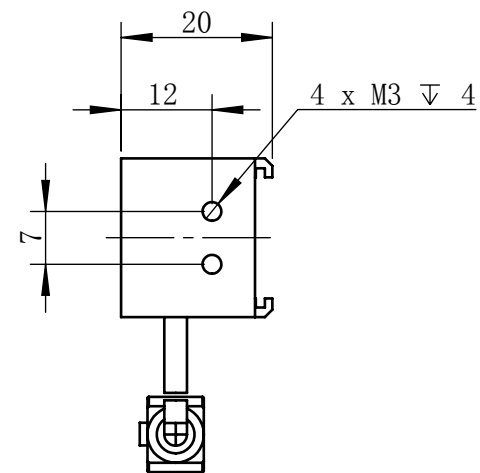

Color	Voltage	Power
White	24V	3W
Blue	24V	3W
Red	24V	2W
Weight	About 105g	

视角		上海楷威光电科技有限公司 Shanghai K-WELL Photoelectric Technology Co.,Ltd.				
未标注尺寸公差 按标准公差等级	IT13	KW-L14016				
设计	Timmy					
审核		比例	1:1	第 张 共 张	版本	V2.0.1
图纸大小	A4	未经允许严禁复制 Copyright (c) kwell-mv.com				
日期	2020/01/01					